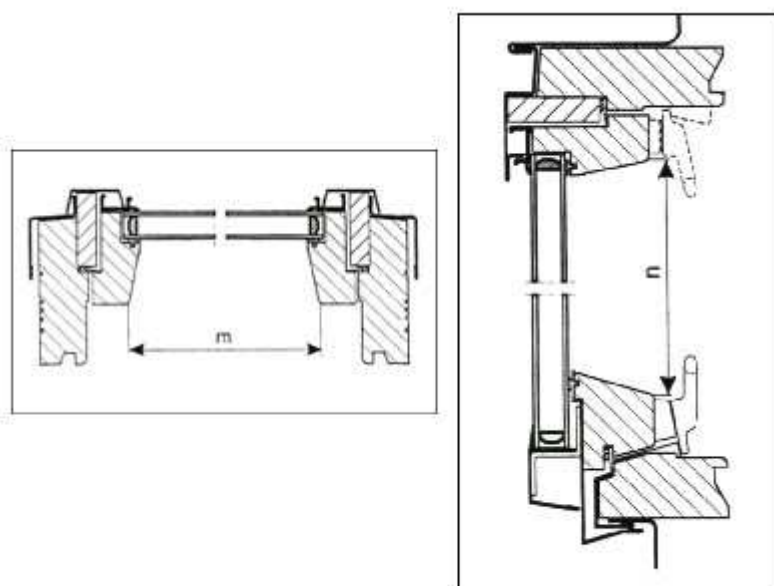

Rozmiary okien

WYMIARY OKIEN DACHOWYCH VELUX

TYP OKNA	WYMIARY NA PRZODZIE WPUSTU		KĄT WPUSTU
	SZEROKOŚĆ M [cm]	WYSOKOŚĆ N [cm]	
102	39,7	57,5	96
104	39,7	77,5	96
204	50,7	77,5	96
206	50,7	97,5	96
304	61,3	74,0	96
306	61,3	94,0	96
308	61,3	116,0	96
310	61,3	136,2	96
312	61,3	156,0	96
406	77,5	94,0	96
408	77,5	116,0	96
410	77,5	136,2	96
606	97,3	94,0	96
608	97,3	116,0	96
610	97,3	136,2	96
804	117,3	74,0	96
808	117,3	116,0	96
810	117,3	136,2	96

WYMIARY OKIEN DACHOWYCH "FAKRO"

TYP OKNA	WYMIARY NA PRZODZIE WPUSTU			KĄT WPUSTU
	SZEROKOŚĆ M [cm]	WYSOKOŚĆ N [cm] prod. do 2000r.	WYSOKOŚĆ N [cm] prod. po 2000r.	
01 55x78	38,8	63,0	61,0	102
02 55x98	38,8	83,0	81,0	102
03 66x98	49,8	83,0	81,0	102
04 66x118	49,8	103,0	101,0	102
05 78x98	61,8	83,0	81,0	102
06 78x118	61,8	103,0	101,0	102
07 78x140	61,8	123,0	123,0	102
08 94x118	77,8	103,0	101,0	102
09 94x140	77,8	123,0	123,0	102
10 114x118	97,8	103,0	101,0	102
11 134x98	117,8	83,0	81,0	102

WYMIARY OKIEN DACHOWYCH OKPOL

TYP OKNA	WYMIARY NA PRZODZIE WPUSTU		KĄT WPUSTU
	SZEROKOŚĆ M [cm]	WYSOKOŚĆ N [cm]	
55x103	39,5	87,0	96
64x103	48,3	87,0	96
64x117	48,3	100,9	96
78x103	62,3	87,0	96
78x117	62,3	100,9	96
78x140	62,3	123,9	96
94x117	78,4	100,9	96
94x140	78,4	123,9	96
114x117	98,4	100,9	96